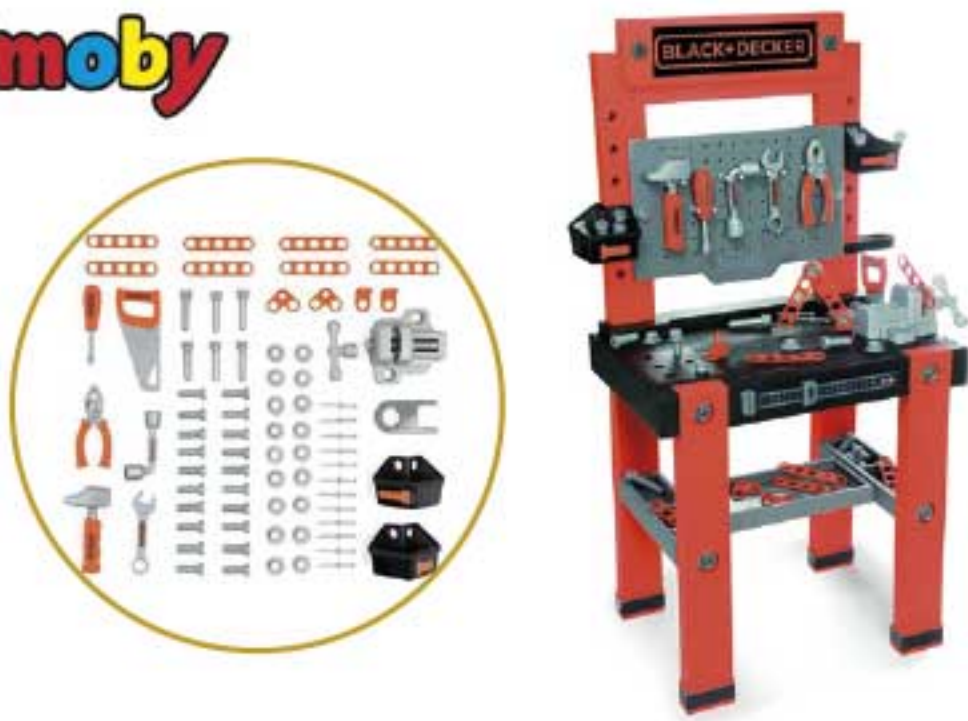

# OFFERTE GIOCHI

Smoby

TRAPANO CON 3 PUNTE  
BLACK + DECKER

~~€ 15,99~~  
**€ 13,99**

Smoby

BORSA PORTA ATTREZZI  
BLACK + DECKER

~~€ 29,99~~  
**€ 26,99**

Smoby

MOTOSEGA BLACK + DECKER

**-23%** ~~€ 38,99~~  
**€ 29,99**

Smoby

BANCO LAVORO B+D BRICOLO ONE  
BLACK + DECKER

~~€ 79,99~~  
**€ 74,99**

MARTELLO CON ACCESSORI

~~€ 26,99~~  
**€ 22,99**

VALIGETTA ATTREZZI - 23 PEZZI