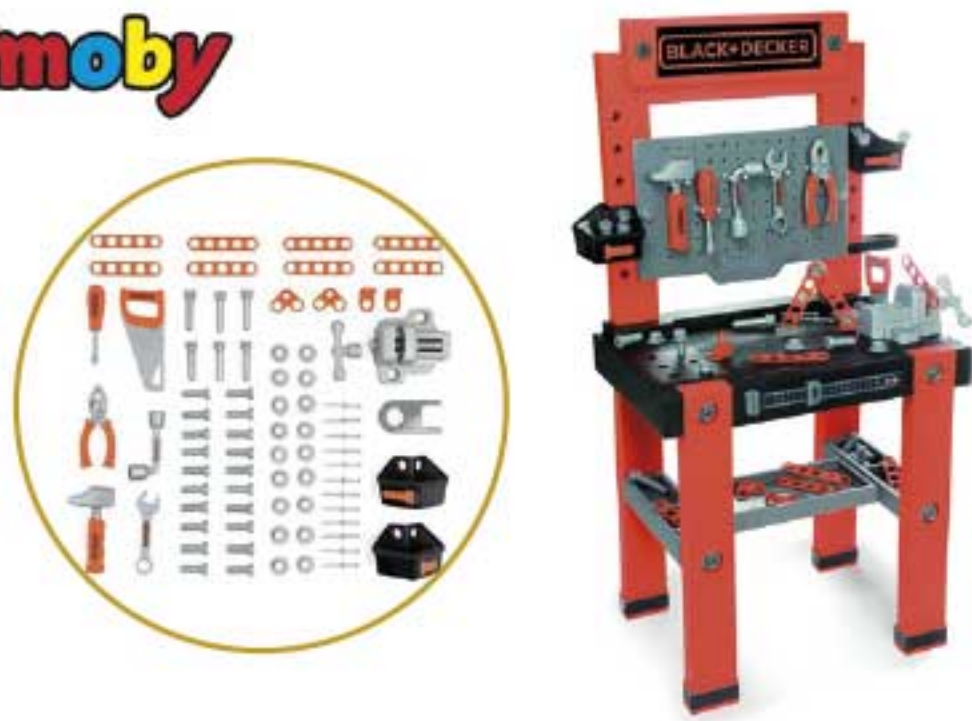

# OFFERTE GIOCHI

Smoby

TRAPANO CON 3 PUNTE  
BLACK + DECKER

~~€ 15,99~~  
**€ 13,99**

Smoby

BORSA PORTA ATTREZZI  
BLACK + DECKER

~~€ 29,99~~  
**€ 26,99**

Smoby

MOTOSEGA BLACK + DECKER

**-23%** ~~€ 38,99~~  
**€ 29,99**

Smoby

BANCO LAVORO B+D BRICOLO ONE  
BLACK + DECKER

~~€ 79,99~~  
**€ 74,99**

MARTELLO CON ACCESSORI

~~€ 26,99~~  
**€ 22,99**

VALIGETTA ATTREZZI - 23 PEZZI