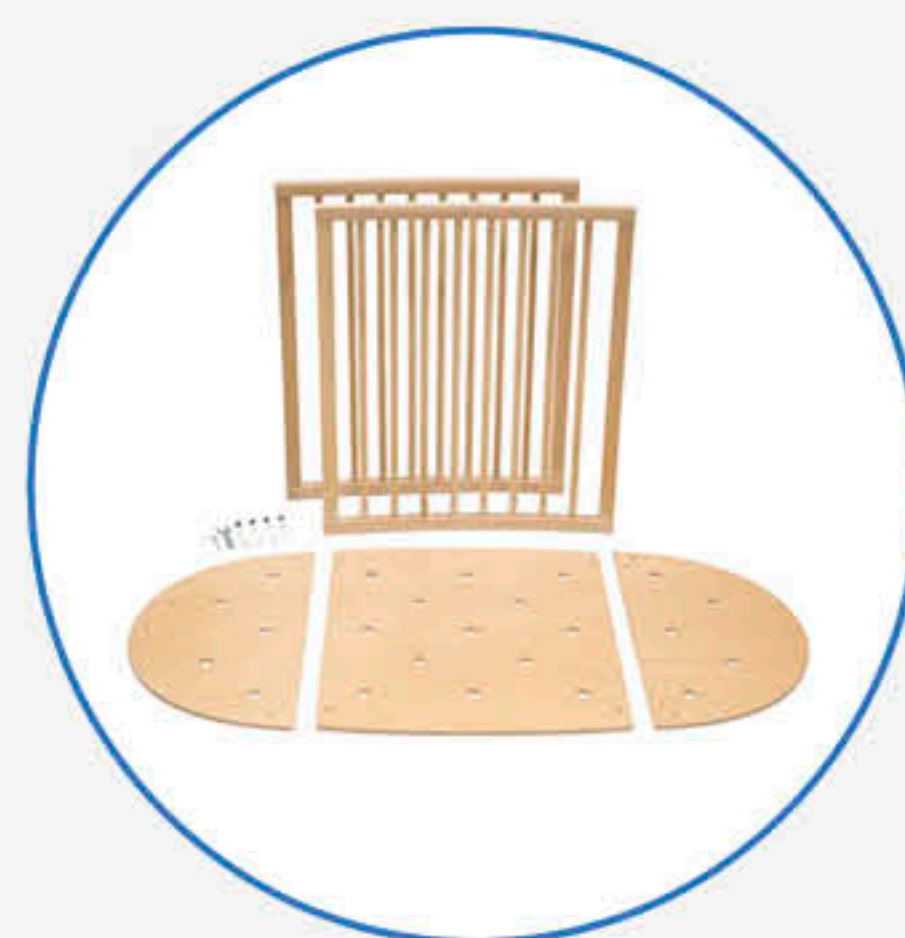

~~€ 39,90~~
€ 32,99

chicco

CULLA FIANCO LETTO MAGIC EVO

~~€ 229,00~~
€ 199,00

CULLA SLEEPY MINI STOKKE

KIT ESTENSIONE
PER LETTINO

MATERASSO MINI

LENZUOLO MINI