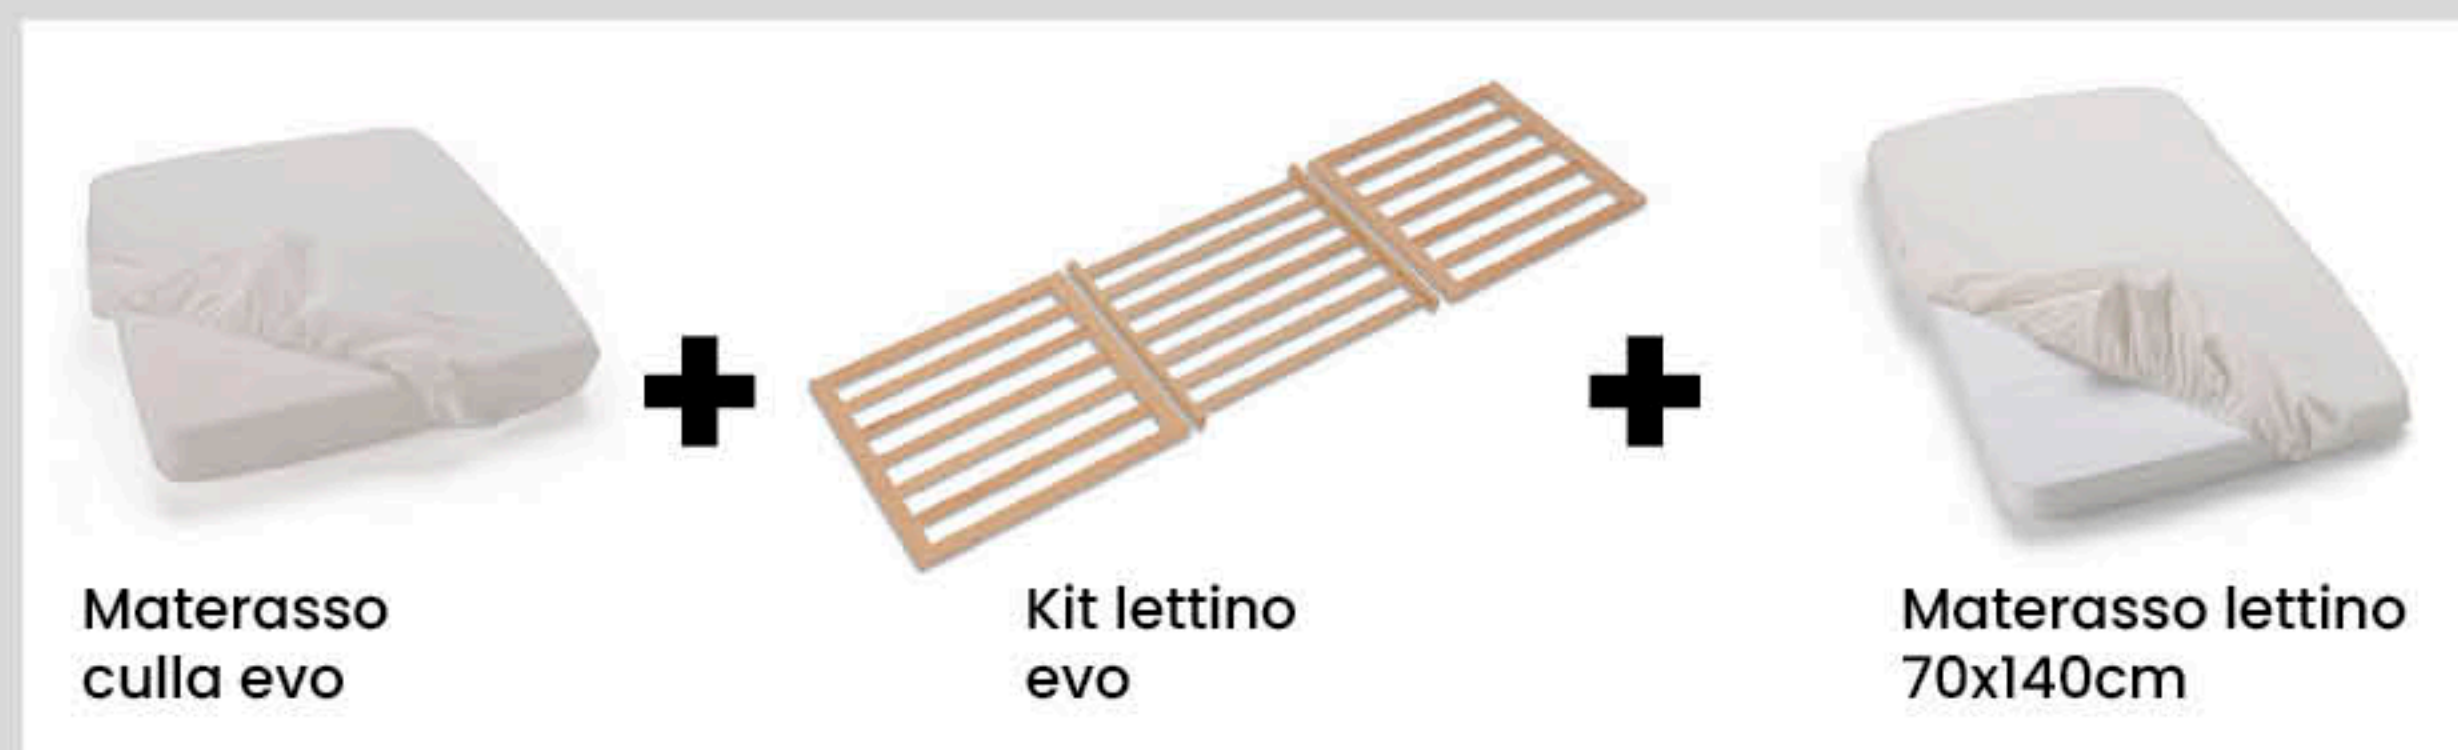

BAGNETTO GOLOSONE

~~€ 369,00~~
-24% € 279,00

LENZUOLA CULLA
E LETTO 3 PEZZI
BRUCO BRUCO

-30%
DI SCONTO

FOPPAPEDRETTI®

EVO

SISTEMA SONNO EVOLUTIVO

EVO CULLA
dalla nascita...

EVO LETTINO
...fino a 5 anni

Matherasso
culla evo

Kit lettino
evo

Matherasso lettino
70x140cm

TUTTO INCLUSO DA
699 €

SISTEMA SONNO EVOLUTIVO

COMPOSTO DA

- Culla evo completa di materasso
- Kit lettino Evo (trasformazione in lettino)
- Materasso double face per lettino 70x140cm