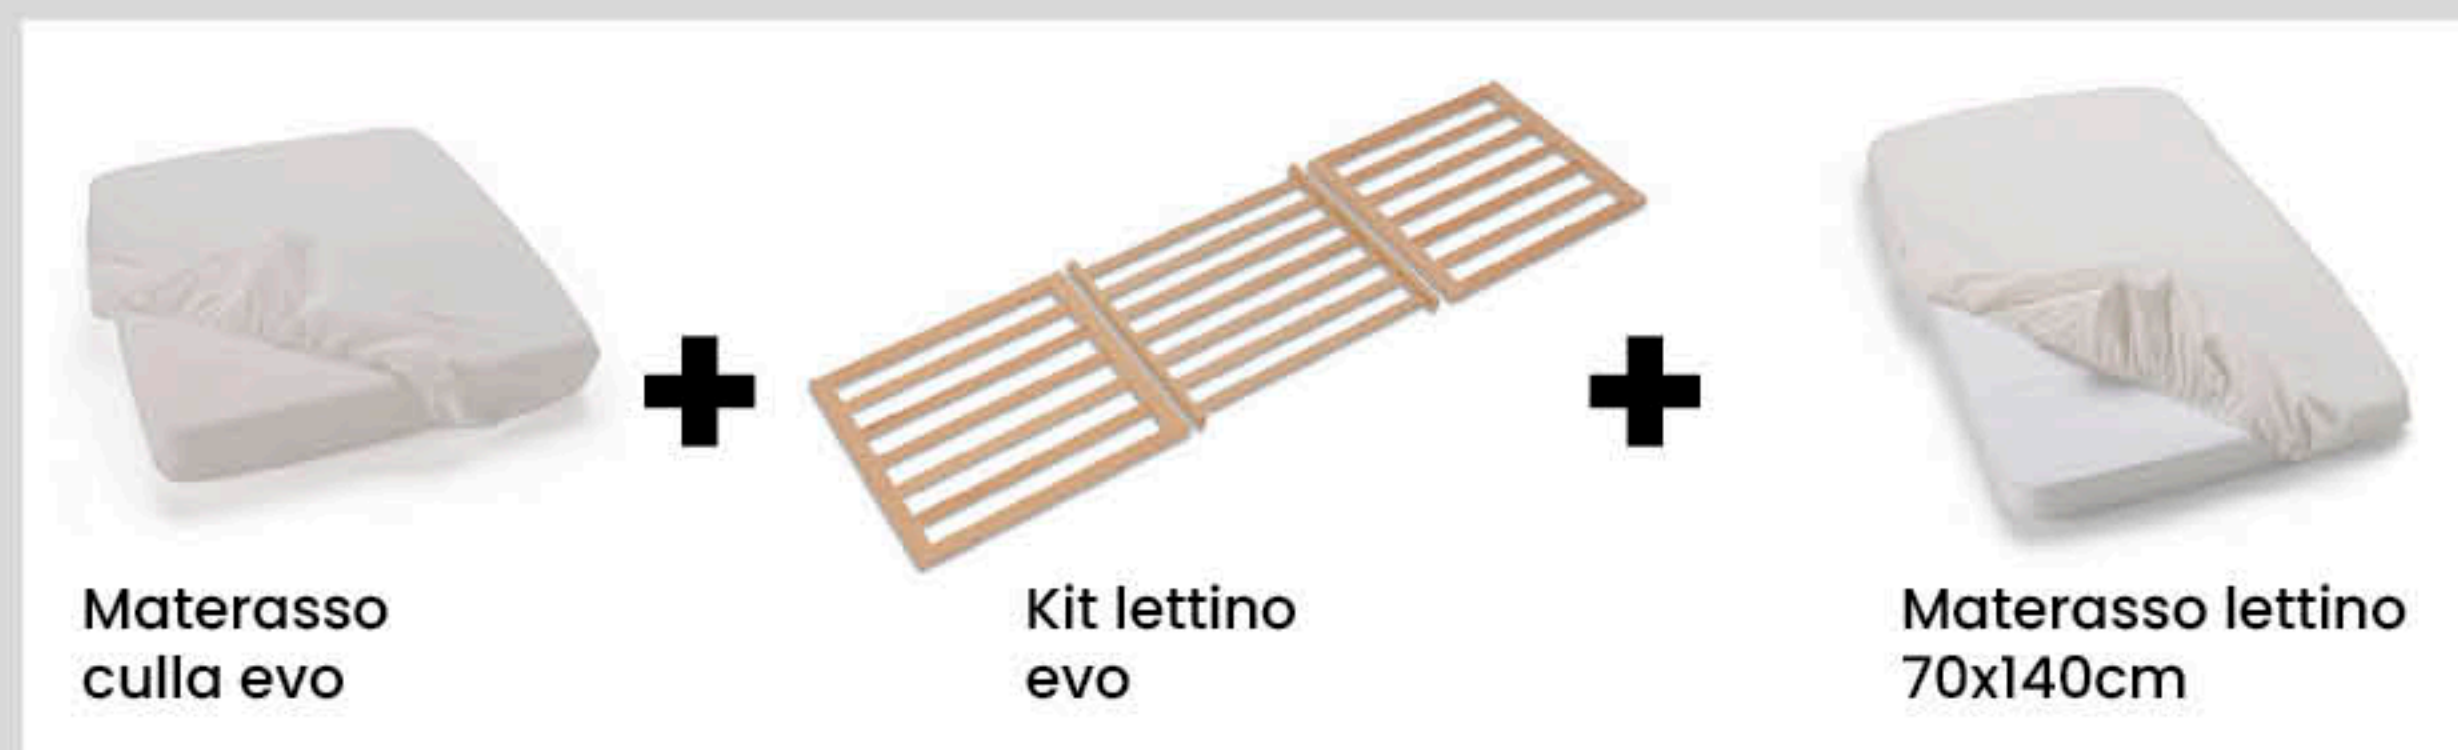

€ 279,00

LENZUOLA CULLA
E LETTO 3 PEZZI
BRUCO BRUCO

-30%
DI SCONTO

FOPPAPEDRETTI®

EVO

SISTEMA SONNO EVOLUTIVO

EVO CULLA
dalla nascita...

EVO LETTINO
...fino a 5 anni

TUTTO INCLUSO DA
699 €

SISTEMA SONNO EVOLUTIVO

COMPOSTO DA

- Culla evo completa di materasso
- Kit lettino Evo (trasformazione in lettino)
- Materasso double face per lettino 70x140cm

varianti Menta e Perla | **789€**