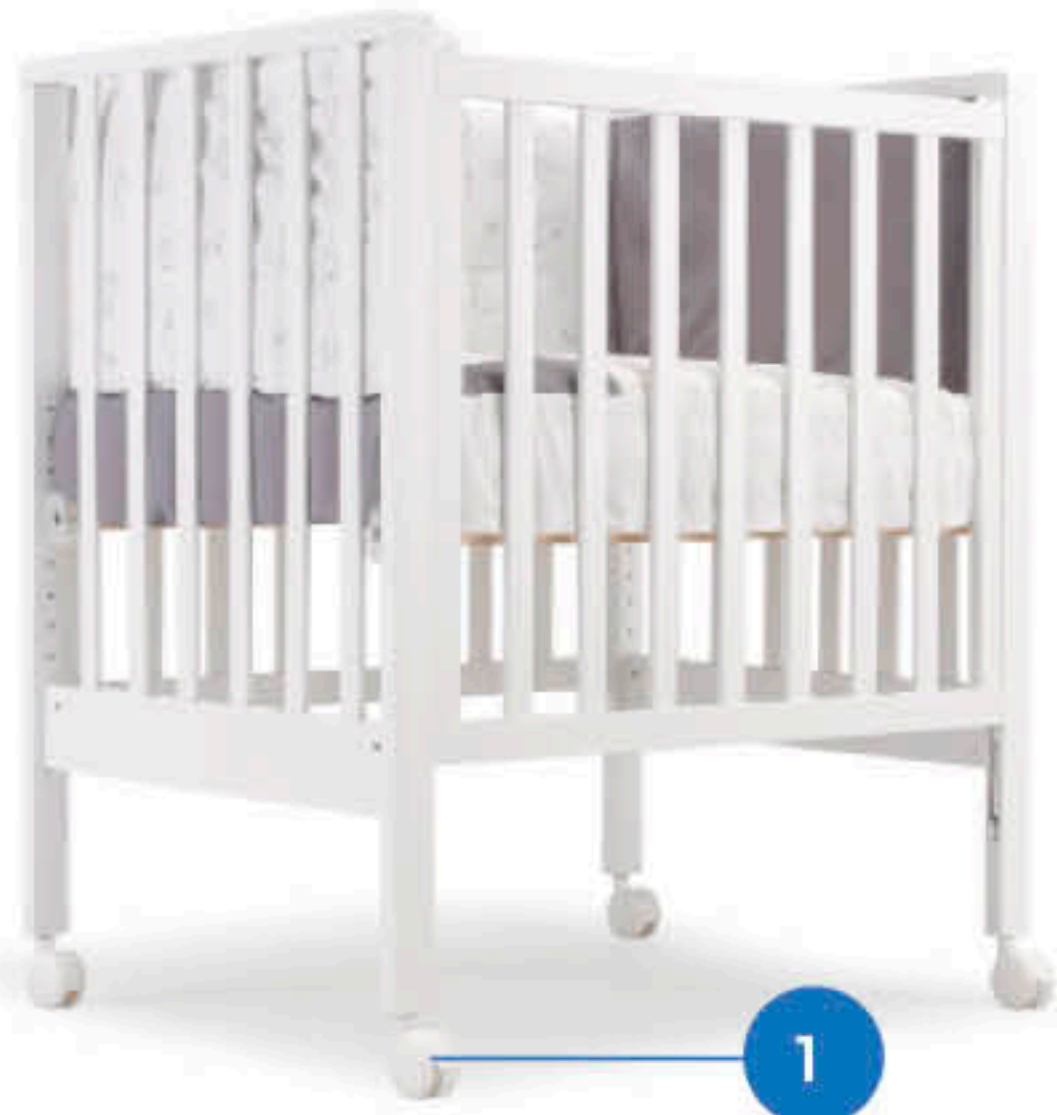

LETTINO
CON MATERASSO
76X 60 CM
EVOLUTION

Culla
co-sleeping
con barriera

2

Lettingo

3

Lettingo-
divanetto

4

Lettingo fase
Montessori

5

Poltroncina

6

-20% ~~€ 1072,00~~
€ 849,00