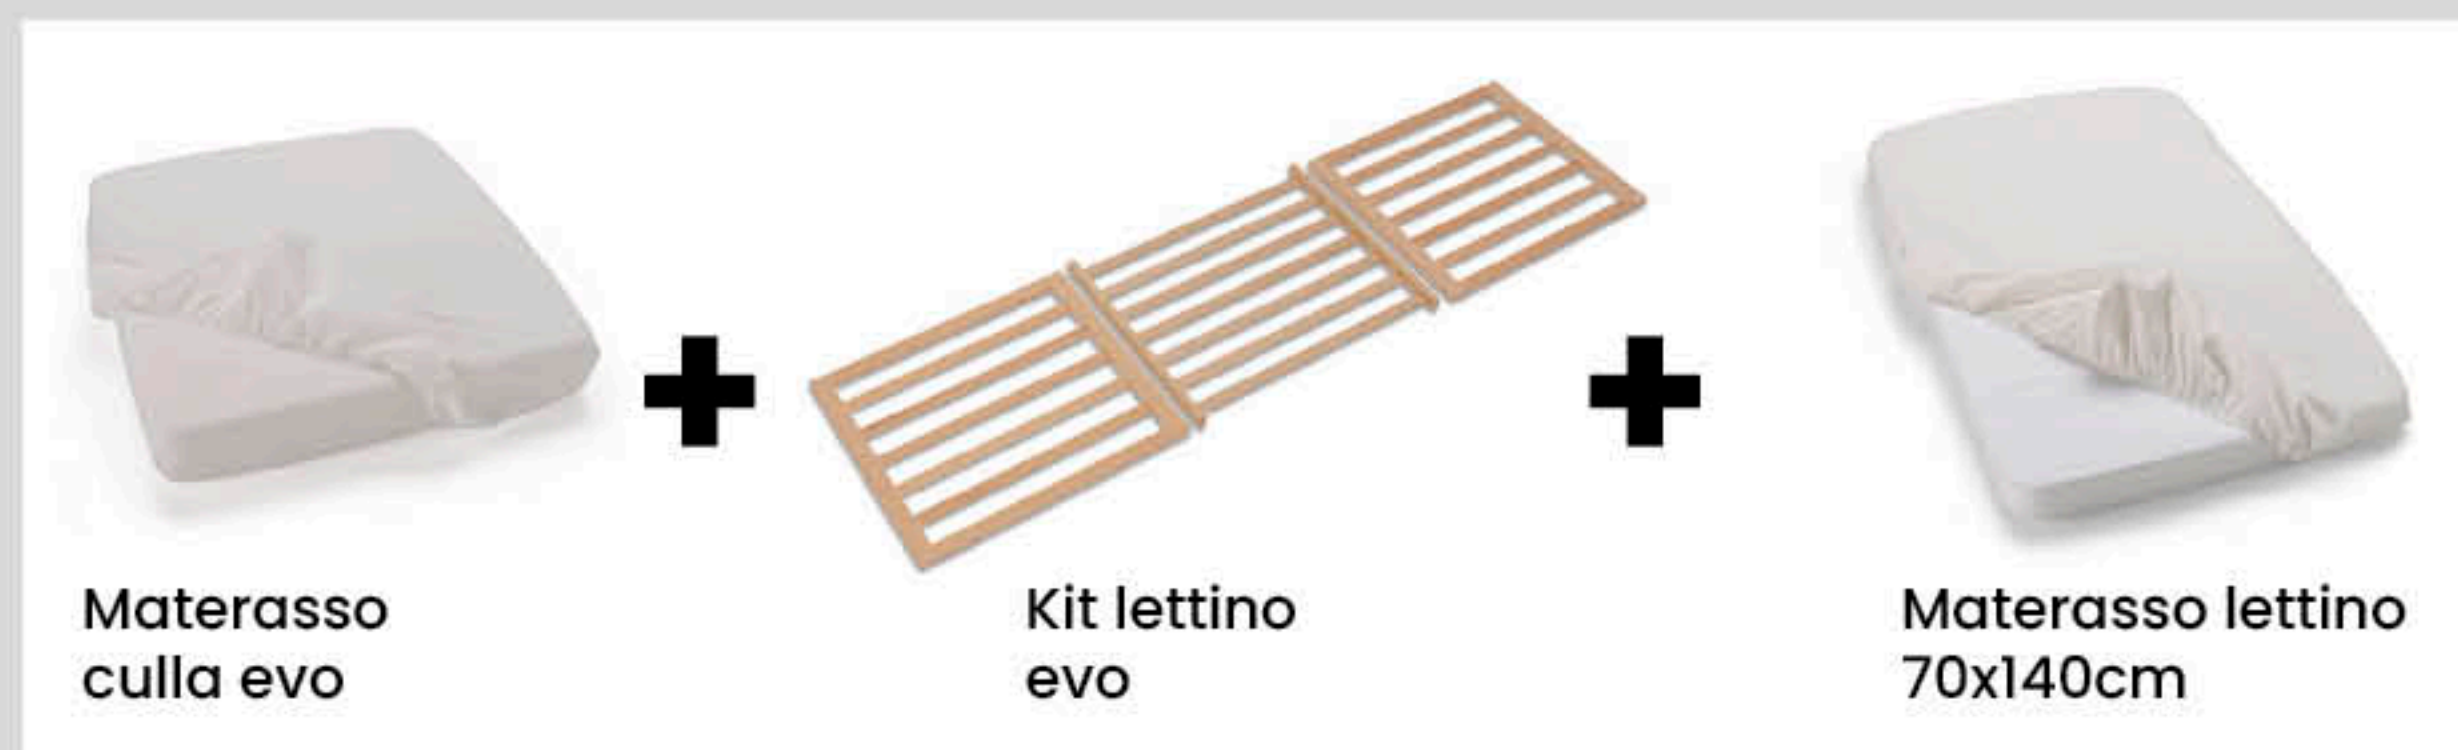

EVO

SISTEMA SONNO EVOLUTIVO

EVO CULLA
dalla nascita...

EVO LETTINO
...fino a 5 anni

TUTTO INCLUSO DA
699 €

SISTEMA SONNO EVOLUTIVO

COMPOSTO DA

- Culla evo completa di materasso
- Kit lettino Evo (trasformazione in lettino)
- Materasso double face per lettino 70x140cm