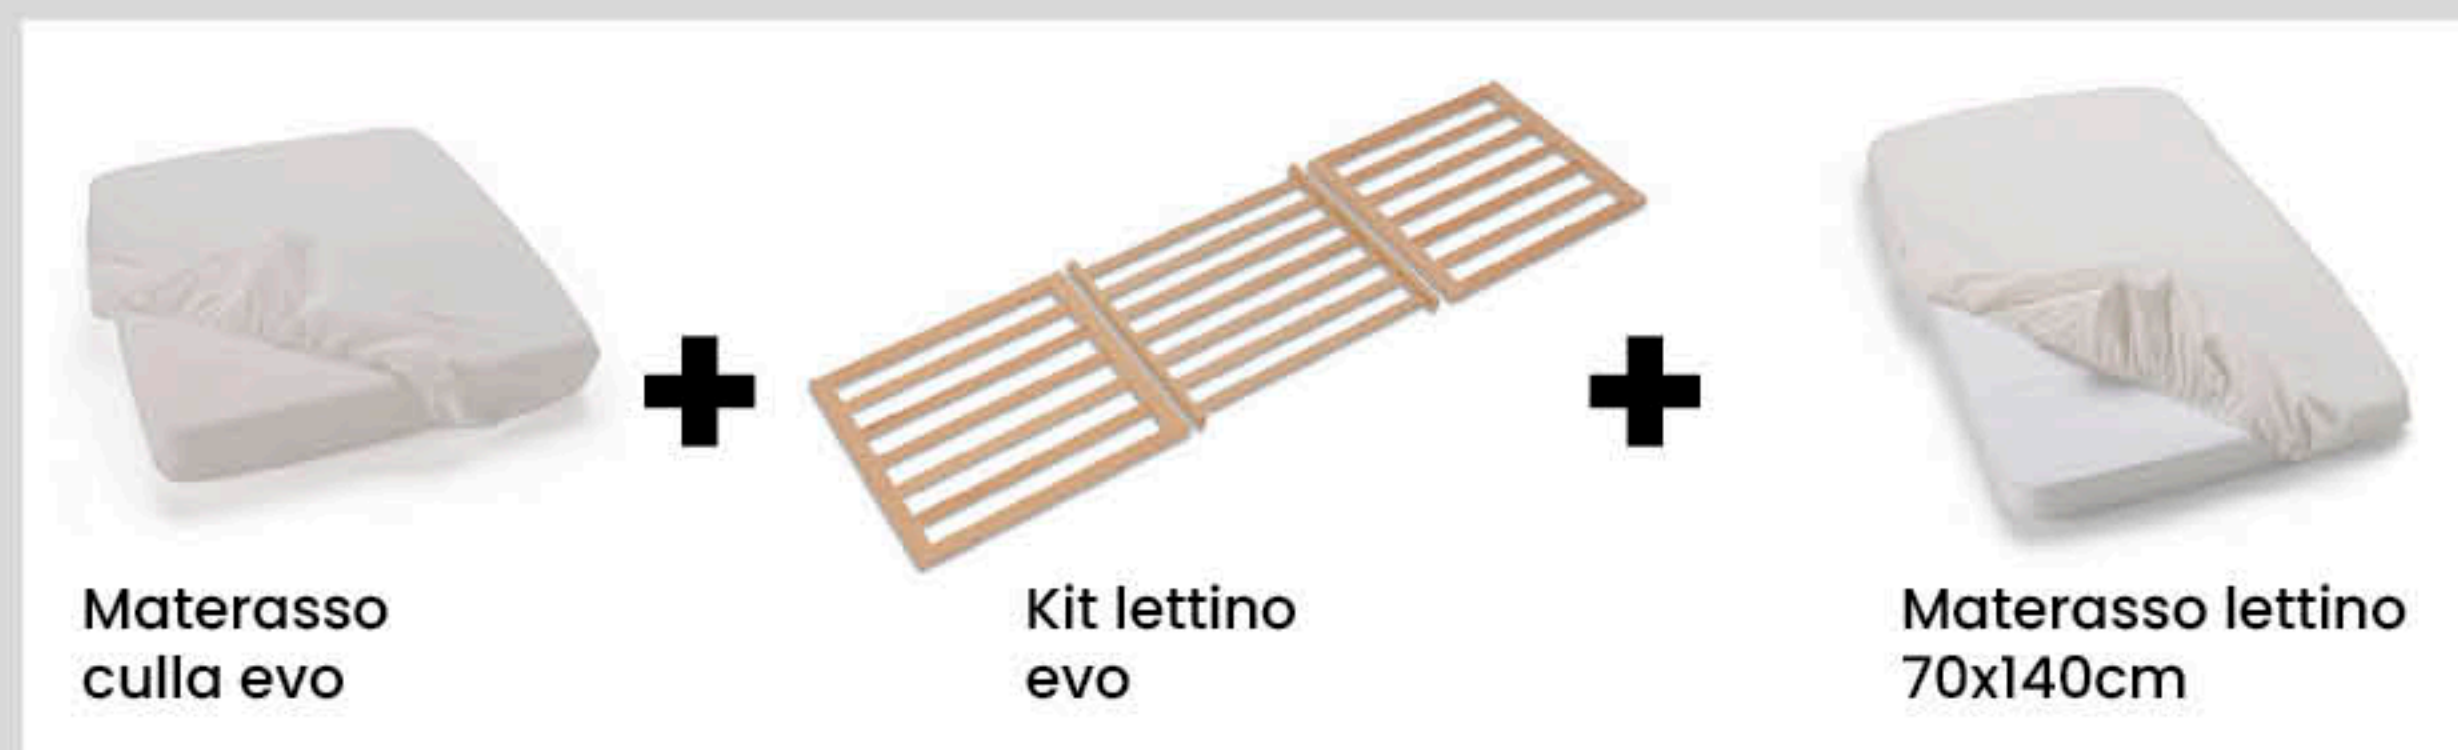

BAGNETTO GOLOSONE

~~€ 369,00~~
-24% € 279,00

LENZUOLA CULLA
E LETTO 3 PEZZI
BRUCO BRUCO

-30%
DI SCONTO

FOPPAPEDRETTI®

EVO

SISTEMA SONNO EVOLUTIVO

EVO CULLA
dalla nascita...

EVO LETTINO
...fino a 5 anni

Materasso
culla evo

Kit lettino
evo

Materasso lettino
70x140cm

TUTTO INCLUSO DA
699 €

SISTEMA SONNO EVOLUTIVO

COMPOSTO DA

- Culla evo completa di materasso
- Kit lettino Evo (trasformazione in lettino)
- Materasso double face per lettino 70x140cm