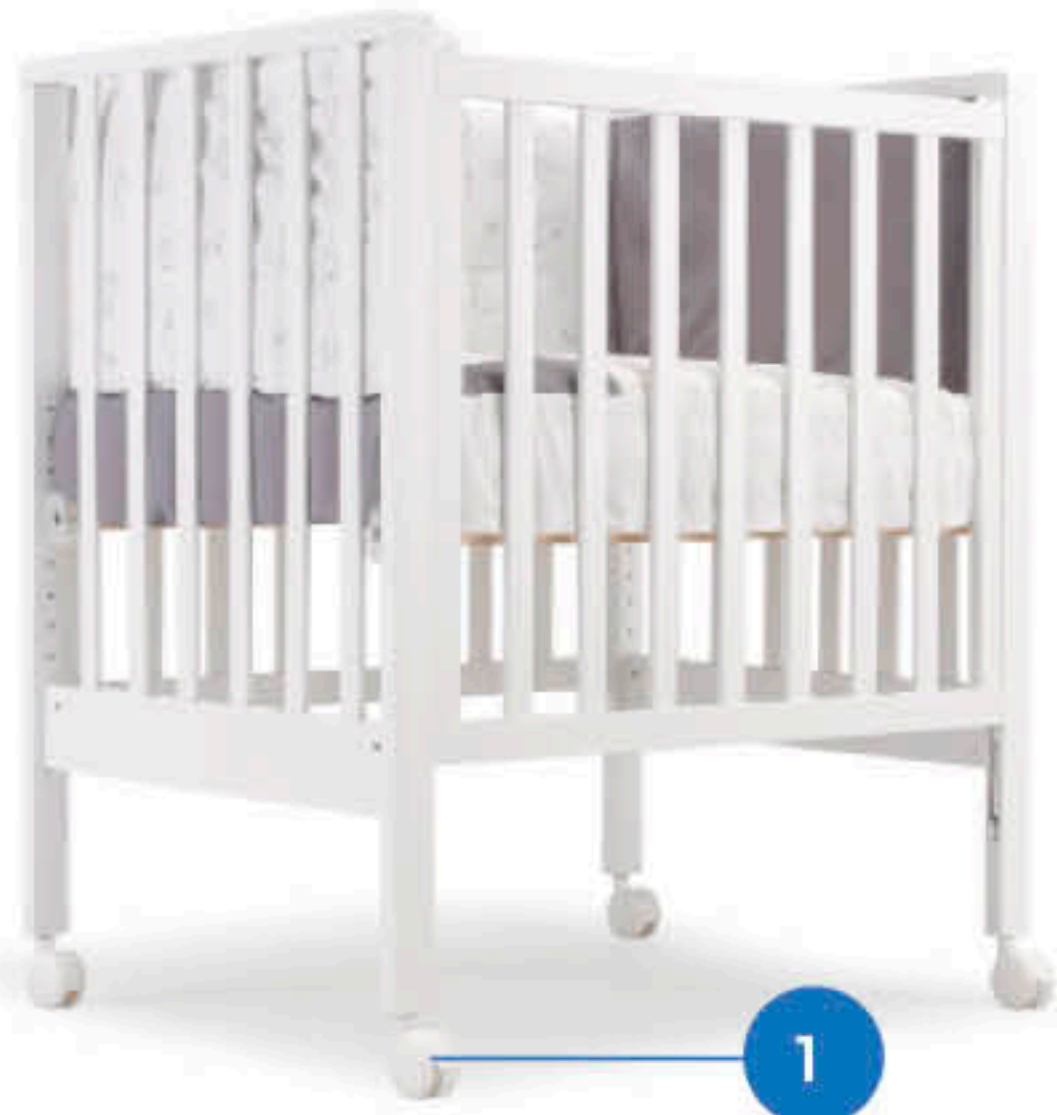

erbesi EVOLUTION

PIUMONE
GIRAFFINE

PIUMONE
ORSETTI

BAGNETTO
EVOLUTION

LETTINO + 2 MATERASSI +
PIUMONE GIRAFFINE O ORSETTO
+ BAGNETTO

LETTINO
CON MATERASSO
76X 60 CM
EVOLUTION

Culla
co-sleeping
con barriera

2