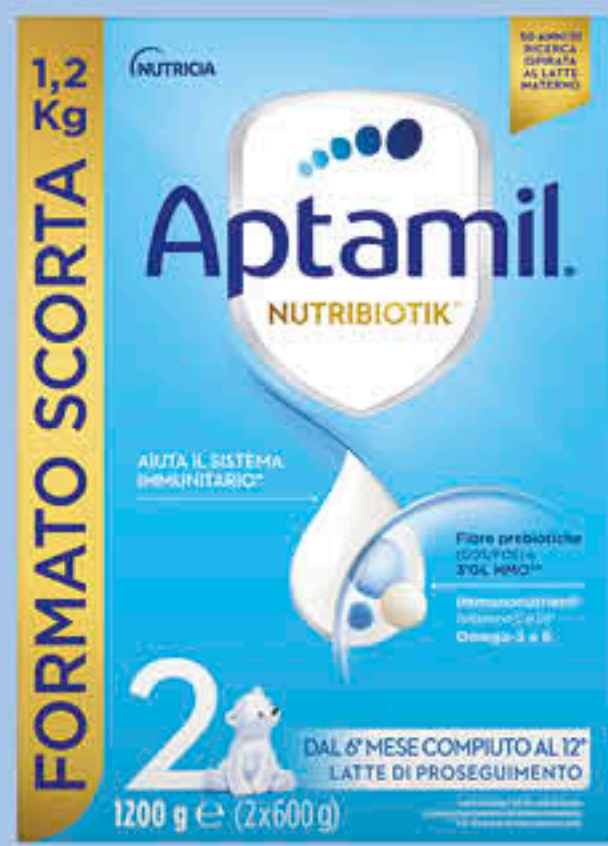

LATTE APTAMIL 2
DI PROSEGUIMENTO
POLVERE 1200 GR

-27%
~~€ 27,49~~
€ 19,99