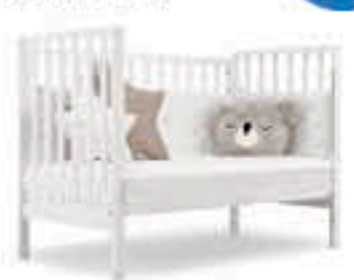

Letto-
divanetto

4

Letto fase
Montessori

5