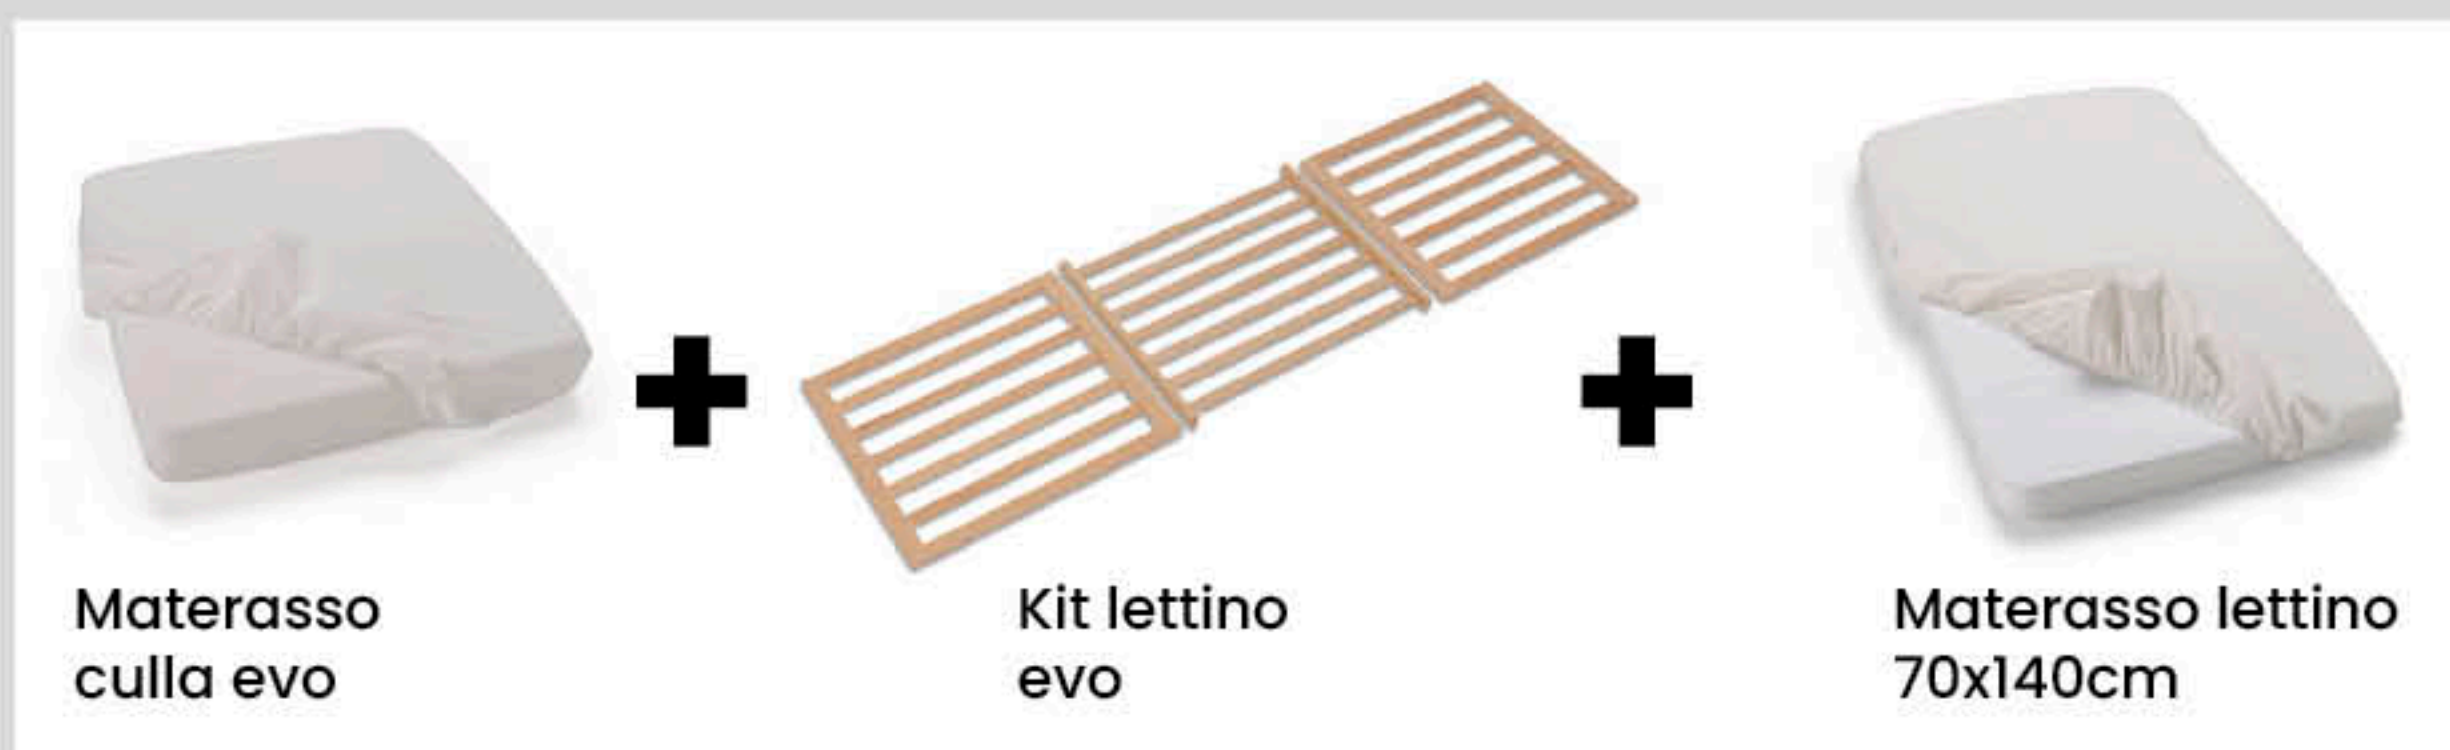

BAGNETTO 3 CASSETTI LOVE ME

~~€ 349,00~~
€ 299,00

FOPPAPEDRETTI®

EVO

SISTEMA SONNO EVOLUTIVO

EVO CULLA
dalla nascita...

EVO LETTINO
...fino a 5 anni

Materasso
culla evo

Kit lettino
evo

Materasso lettino
70x140cm

TUTTO INCLUSO DA
699 €

SISTEMA SONNO EVOLUTIVO

COMPOSTO DA

- Culla evo completa di materasso
- Kit lettino Evo (trasformazione in lettino)
- Materasso double face per lettino 70x140cm