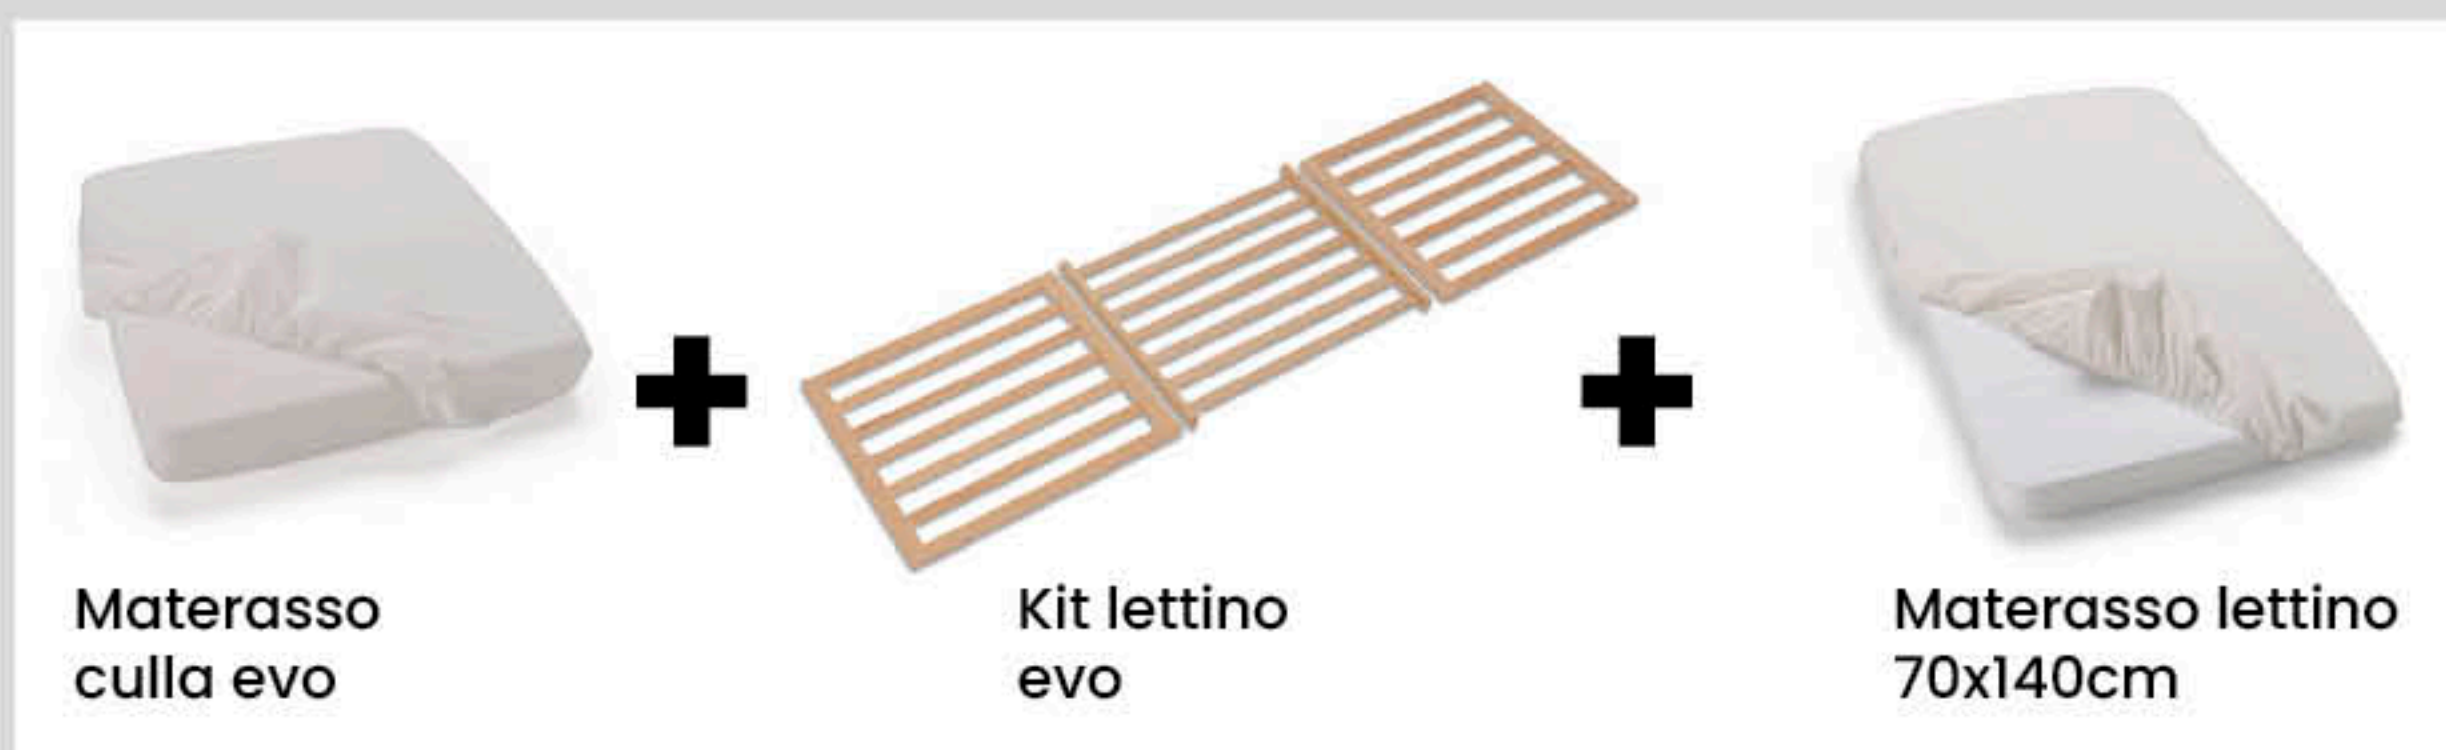

LETTINO GOLOSONE

~~€ 379,00~~
-21% € 299,00

BAGNETTO GOLOSONE

~~€ 369,00~~
-24% € 279,00

LENZUOLA CULLA
E LETTO 3 PEZZI
BRUCO BRUCO

-30%
DI SCONTO

FOPPAPEDRETTI®

EVO

SISTEMA SONNO EVOLUTIVO

EVO CULLA
dalla nascita...

EVO LETTINO
...fino a 5 anni

Materasso
culla evo

Kit lettino
evo

Materasso lettino
70x140cm

TUTTO INCLUSO DA
699 €

SISTEMA SONNO EVOLUTIVO