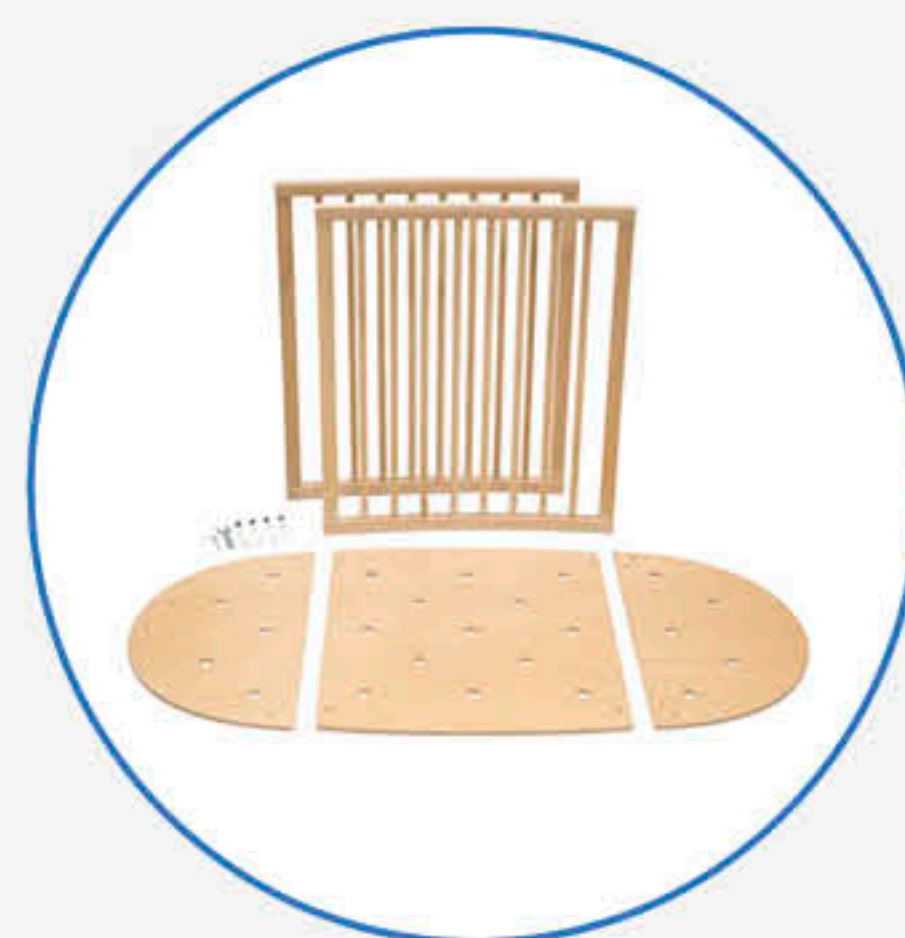

~~€ 34,90~~
€ 29,99

FOPPAPEDRETTI

BARRIERA LETTO HOPLÀ 150 CM

~~€ 39,90~~
€ 32,99

chicco

CULLA FIANCO LETTO MAGIC EVO

~~€ 229,00~~
€ 199,00

CULLA SLEEPY MINI STOKKE