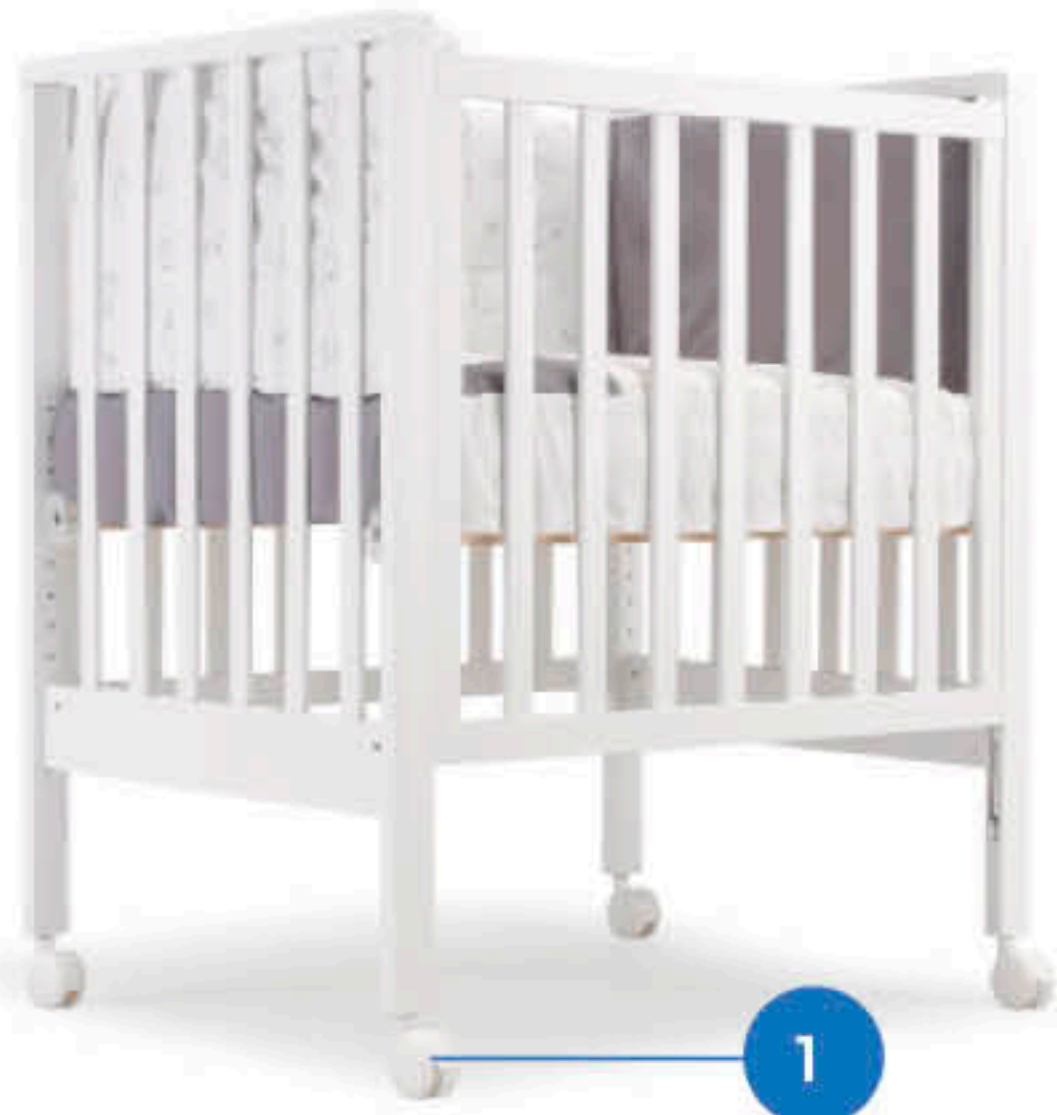

CULLA FIANCO LETTO
MAGIC EVO

~~€ 229,00~~
€ 199,00

NANNA

erbesi EVOLUTION

PIUMONE
GIRAFFINE

PIUMONE
ORSETTI

BAGNETTO
EVOLUTION

LETTINO + 2 MATERASSI +
PIUMONE GIRAFFINE O ORSETTO
+ BAGNETTO