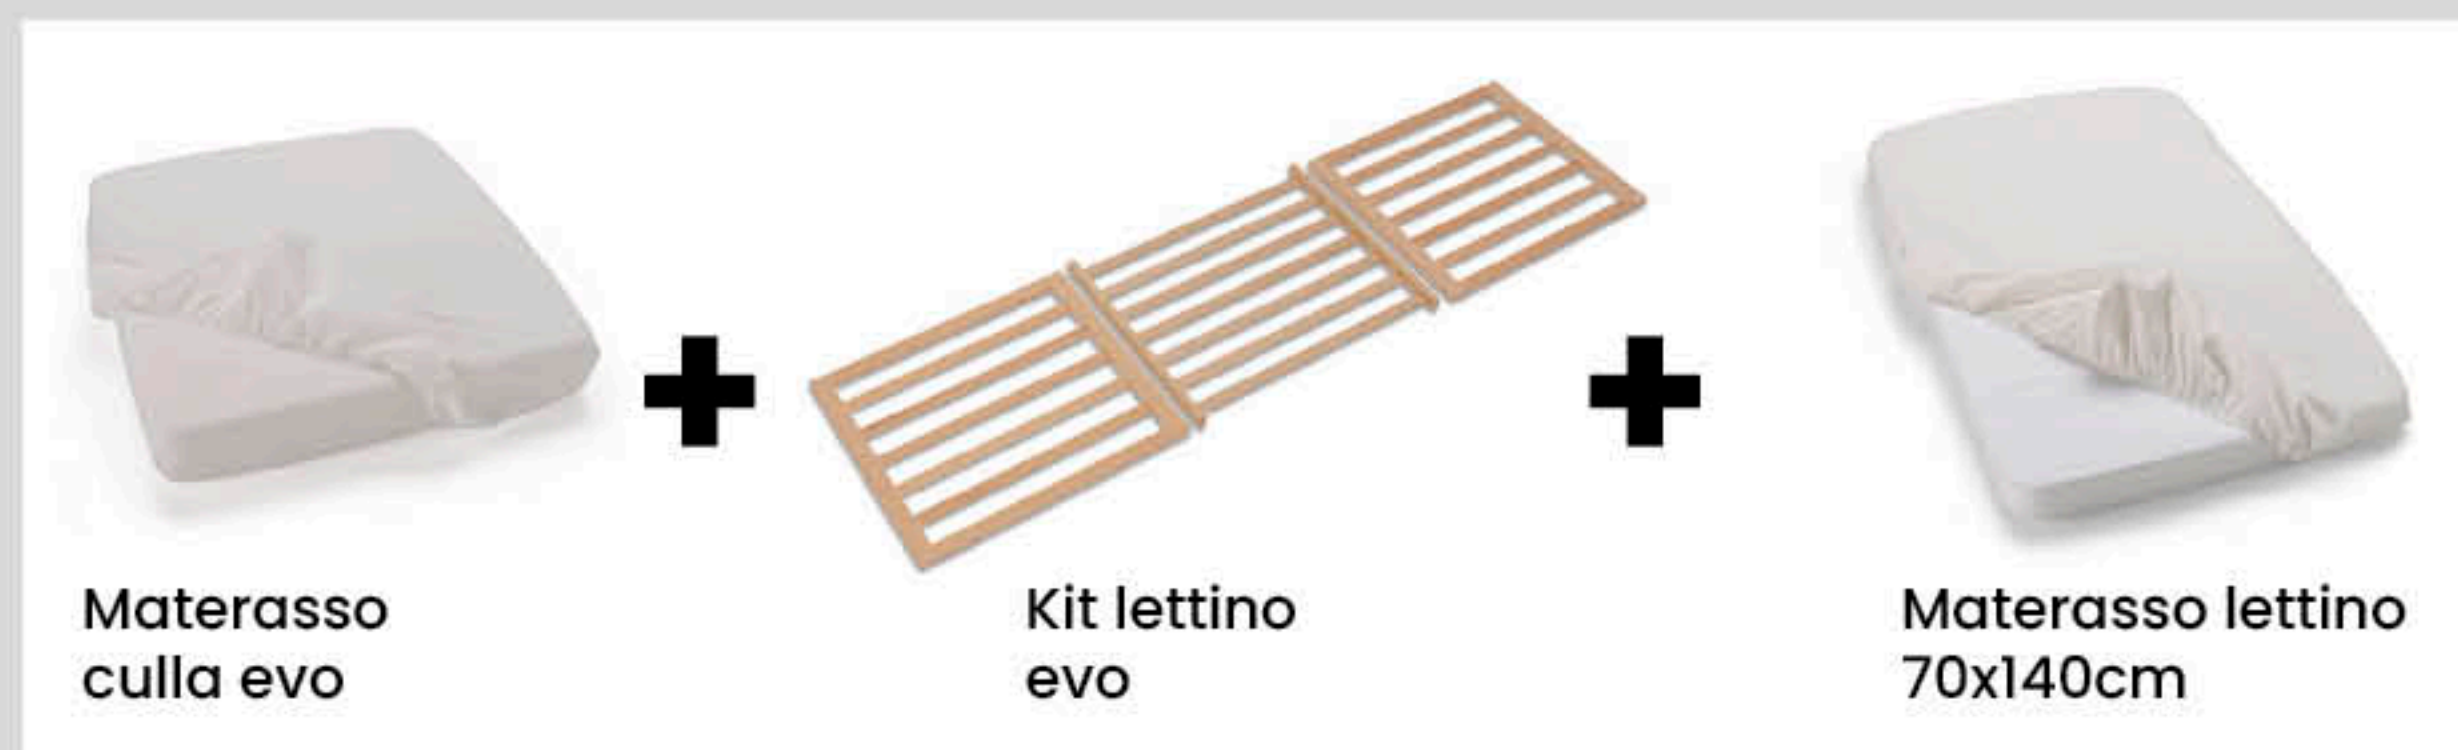

LOVE ME

LETTINO LOVE ME

~~€ 432,00~~
€ 349,00

BAGNETTO 3 CASSETTI LOVE ME

~~€ 349,00~~
€ 299,00

FOPPAPEDRETTI®

EVO

SISTEMA SONNO EVOLUTIVO

EVO CULLA
dalla nascita...

EVO LETTINO
...fino a 5 anni

TUTTO INCLUSO DA
699 €

SISTEMA SONNO EVOLUTIVO

COMPOSTO DA

- Culla evo completa di materasso
- Kit lettino Evo (trasformazione in lettino)
- Materasso double face per lettino 70x140cm