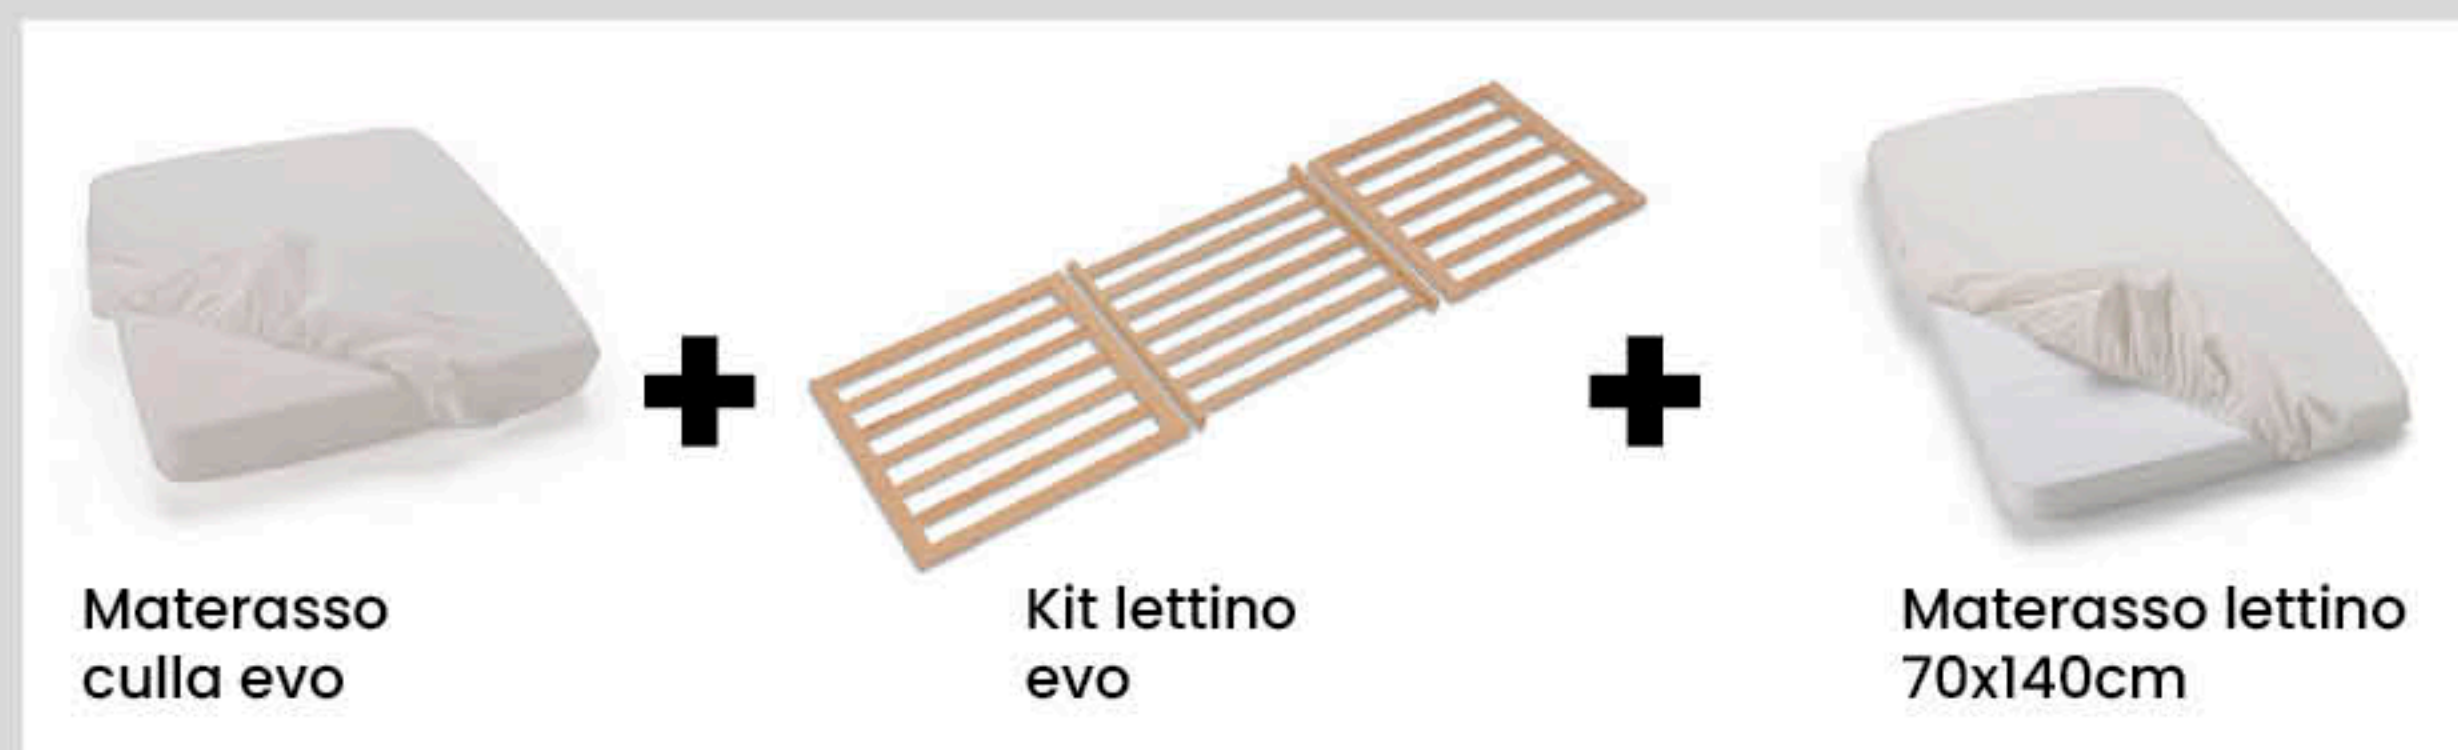

BAGNETTO GOLOSONE

~~€ 369,00~~
-24% € 279,00

ellepi

LENZUOLA CULLA
E LETTO 3 PEZZI
BRUCO BRUCO

-30%
DI SCONTO

FOPPAPEDRETTI®

EVO

SISTEMA SONNO EVOLUTIVO

EVO CULLA
dalla nascita...

EVO LETTINO
...fino a 5 anni

TUTTO INCLUSO DA
699 €

SISTEMA SONNO EVOLUTIVO

COMPOSTO DA

- Culla evo completa di materasso
- Kit lettino Evo (trasformazione in lettino)
- Materasso double face per lettino 70x140cm